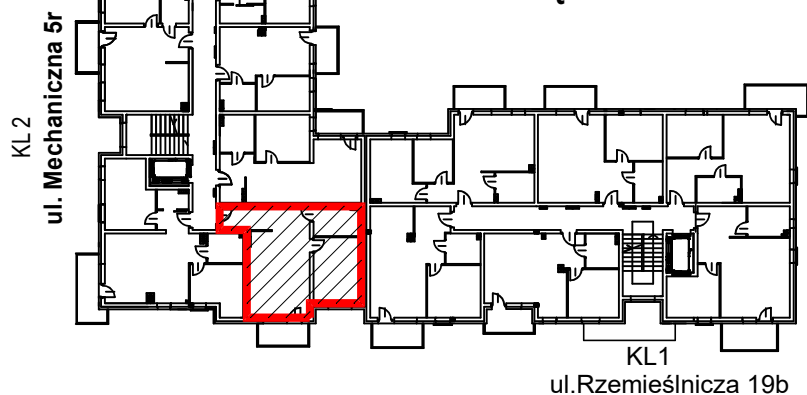

SKALA 1:75

ZŁOTA PODKOWA

UL.MECHANICZNA 5r/12, GŁOGÓW

I PIĘTRO

LOKAL M 2.12.

POWIERZCHNIA: 51,94 m²

INWESTOR :

UL. ELEKTRYCZNA 7A, 67-200 GŁOGÓW
TEL: 607- 440 - 660

UWAGA:

Karta techniczna została opracowana na podstawie Projektu Budowlanego. Powierzchnia użytkowa oraz szczegółowe rozwiązania techniczne mogą ulec zmianie podczas realizacji inwestycji. Podana powierzchnia użytkowa mieszkania ma charakter informacyjny ; obliczona została w oparciu o normę PN-ISO 9836:1997. Przykład wyposażenia tylko w celach prezentacji, nie stanowi zobowiązania umownego. W mieszkaniach mogą wystąpić zmiany na etapie projektu wykonawczego i realizacji budowy.