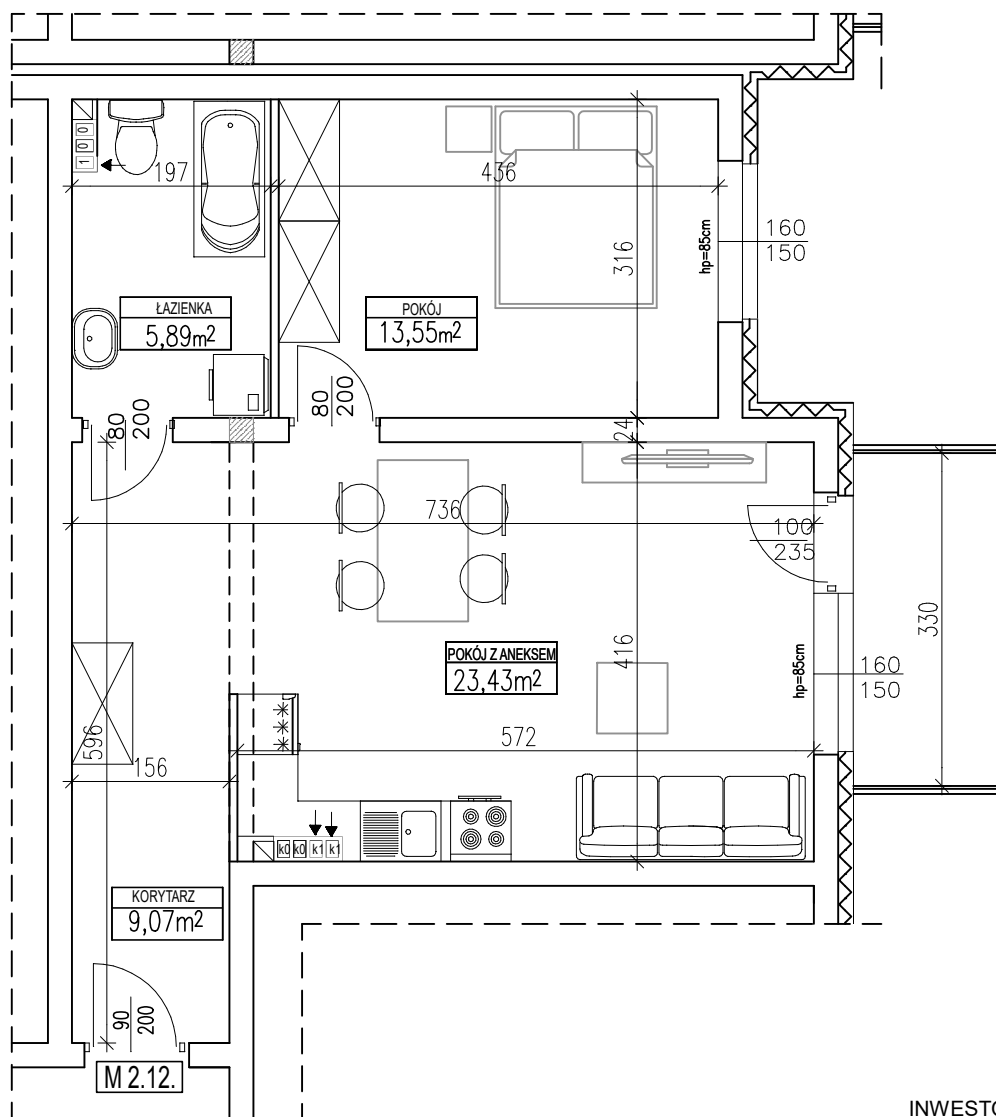

SKALA 1:75

ZŁOTA PODKOWA

UL.MECHANICZNA 5r/12, GŁOGÓW

I PIĘTRO

LOKAL M 2.12.

POWIERZCHNIA: 51,94 m²

INWESTOR :

UL. ELEKTRYCZNA 7A, 67-200 GŁOGÓW
TEL: 607- 440 - 660

UWAGA:

Karta techniczna została opracowana na podstawie Projektu Budowlanego. Powierzchnia użytkowa oraz szczegółowe rozwiązania techniczne mogą ulec zmianie podczas realizacji inwestycji. Podana powierzchnia użytkowa mieszkania ma charakter informacyjny ; obliczona została w oparciu o normę PN-ISO 9836:1997. Przykład wyposażenia tylko w celach prezentacji, nie stanowi zobowiązania umownego. W mieszkaniach mogą wystąpić zmiany na etapie projektu wykonawczego i realizacji budowy.