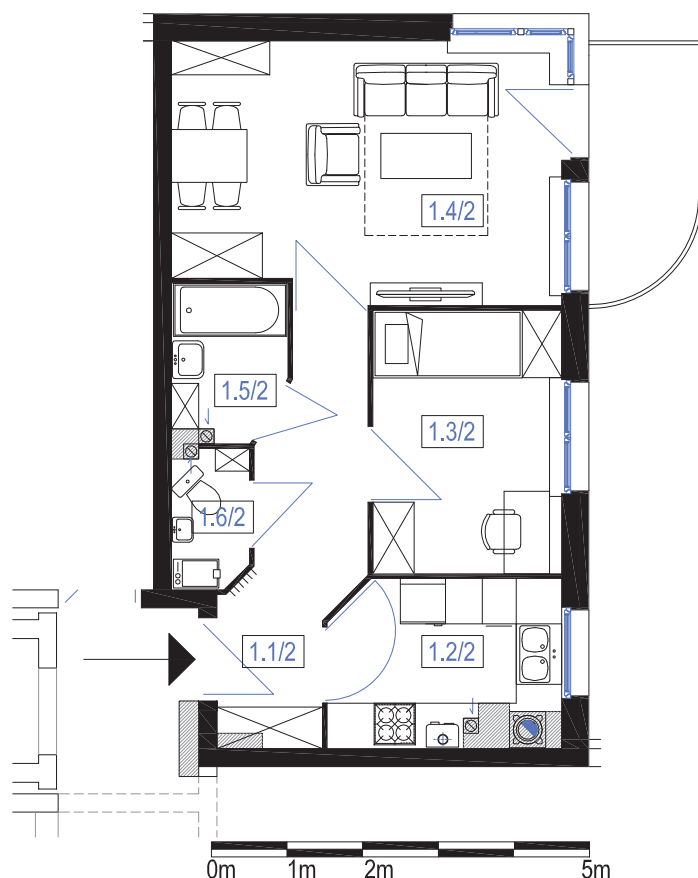

ZŁOTA PODKOWA II

GŁOGÓW, UL. MECHANICZNA

LOKAL M 1/2

PIĘTRO: 1

POWIERZCHNIA: 44,87 m²

ZESTAWIENIE POWIERZCHNI

1.1/2 - PRZEDPOKÓJ	7,82 m ²
1.2/2 - KUCHNIA	6,07 m ²
1.3/2 - POKÓJ	8,73 m ²
1.4/2 - POKÓJ	17,48 m ²
1.5/2 - ŁAZIENKA	2,95 m ²
1.6/2 - WC	1,82 m ²
BALKON	4,54 m ²

UWAGA

Karta techniczna została opracowana na podstawie Projektu Budowlanego. Powierzchnia użytkowa oraz szczegółowe rozwiązania techniczne mogą ulec zmianie podczas realizacji inwestycji. Podana powierzchnia użytkowa mieszkania obliczona została w stanie surowym, bez uwzględnienia grubości tynków. Przykład wyposażenia tylko w celach prezentacji, nie stanowi zobowiązania umownego. W mieszkaniach mogą wystąpić zmiany na etapie projektu wykonawczego i budowy budynku.